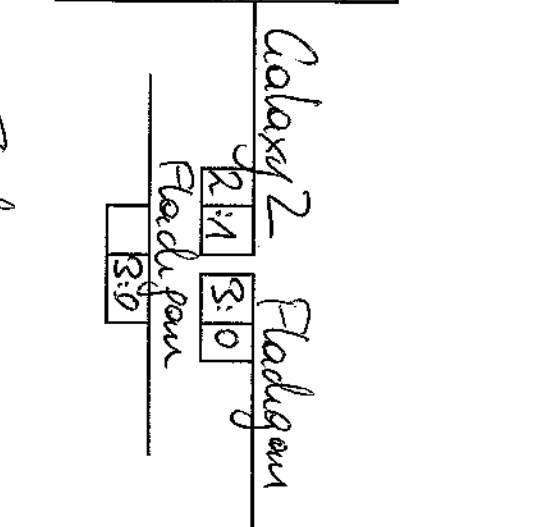

1. Galaxy 1
2. JK Kreuz
3. MFT Stadlan
3. Raika Kreuz

Liste: _____ Kontrolle: _____

Cupsystem

doppelte Hoffnungsrunde
6 - 8 Starter

Hauskhallesweisserschiff
 Veranstaltung
 Tag des Sports 2012
 Ort, Datum
 Dammern

Altersklasse:	U14	Gewichtsklasse:	kg
Starter:	8	Matte:	

1. Raika Krems
2. Galaxy 2
3. Galaxy 1
3. Raika Krems

Liste: _____ Kontrolle: _____