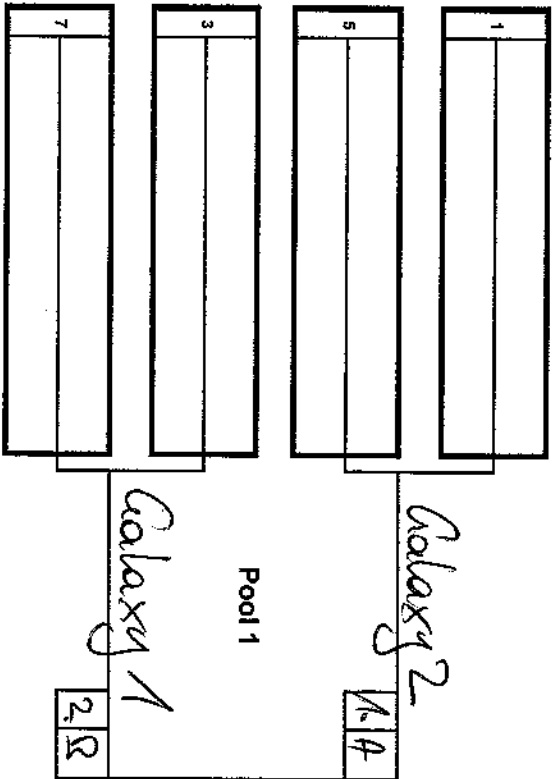

Cupsystem

doppelte Hoffnungsrunde
6 - 8 Starter

Hauskhallesweisserschiff
Veranstaltung
Tag des Sports 2012
Ort, Datum
Dammern

Altersklasse:	U14	Gewichtsklasse:	kg
Starter:	8	Matte:	

1. Raika Krems
2. Galaxy 2
3. Galaxy 1
3. Raika Krems